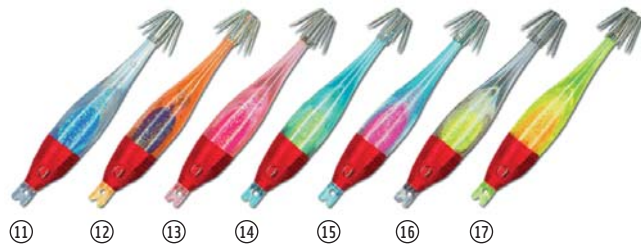

Modello	cm.	Cestello	Descrizione
IK-CS45	4,5	1	SETA

Modello	cm.	Cestello	Descrizione
IK-EC5	5	1	SETA

Modello	cm.	Cestello	Descrizione
IK-FBR6	6	1	LIQUID GLITTER

Modello	cm.	Cestello	Descrizione
IK-FB7	7	2	SETA + LIQUID GEL

Modello	cm.	Cestello	Descrizione
IK-CT45	45	1	MULTIFACE

Modello	cm.	Cestello	Descrizione
IK-EB5	5	1	FEATHER

**INCHIKU**

- 80 gr
- 100 gr
- 120 gr

**katsui**

Modello	cm.	Cestello	Descrizione
IK-EW7	7	2	SETA + WINGS

Modello	cm.	Cestello	Descrizione
IK-EWH7	7	2	SETA + WINGS

**CLOTH WRAPPING cm 5**

- CFP
- CFB
- CFG

**CLOTH WRAPPING cm 5**

- KP
- KB
- FG
- FB
- IWB
- IWR

**LINE WINDING cm 5**

- MMW
- MMB
- MMR
- MMG
- MMC
- MBK
- MMM

**NUDE CLEAR cm 5**

- K
- P
- B

**CLOTH WRAPPING cm 5**

- FRA
- JPN
- ARG
- ITA
- GER

**LINE WINDING cm 5**

- WRH
- WRW
- WBM
- WJM
- WFR
- WYC

Modello	Cestello	Descrizione
IK-5C	2	SETA

ACCESSORIES