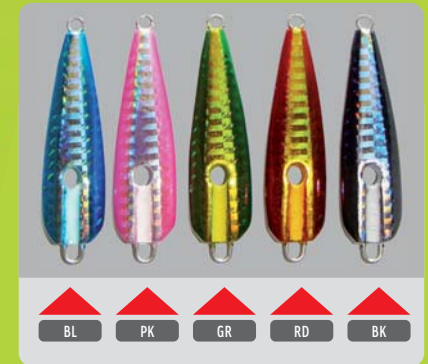

Modello	cm.	Cestello	Descrizione
IK-CS45	4,5	1	SETA

Modello	cm.	Cestello	Descrizione
IK-EC5	5	1	SETA

Modello	cm.	Cestello	Descrizione
IK-FBR6	6	1	LIQUID GLITTER

Modello	cm.	Cestello	Descrizione
IK-FB7	7	2	SETA + LIQUID GEL

Modello	cm.	Cestello	Descrizione
IK-CT45	45	1	MULTIFACE

Modello	cm.	Cestello	Descrizione
IK-EB5	5	1	FEATHER

**INCHIKU**

- 80 gr
- 100 gr
- 120 gr

**katsui**

Modello	cm.	Cestello	Descrizione
IK-EW7	7	2	SETA + WINGS

Modello	cm.	Cestello	Descrizione
IK-EWH7	7	2	SETA + WINGS

**CLOTH WRAPPING cm 5**

- CFP
- CFB
- CFG

**CLOTH WRAPPING cm 5**

- KP
- KB
- FG
- FB
- IWB
- IWR

**LINE WINDING cm 5**

- MMW
- MMB
- MMR
- MMG
- MMC
- MBK
- MMM

**NUDE CLEAR cm 5**

- K
- P
- B

**CLOTH WRAPPING cm 5**

- FRA
- JPN
- ARG
- ITA
- GER

**LINE WINDING cm 5**

- WRH
- WRW
- WBM
- WJM
- WFR
- WYC

Modello	Cestello	Descrizione
IK-5C	2	SETA

ACCESSORIES