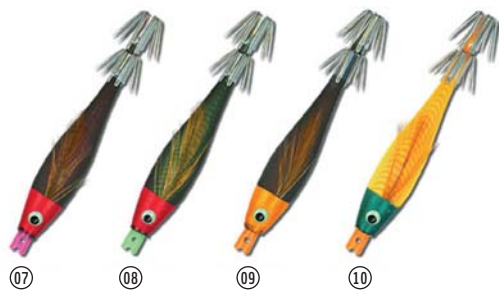

Modello	cm.	Cestello	Descrizione
IK-CS45	4,5	1	SETA

Modello	cm.	Cestello	Descrizione
IK-EC5	5	1	SETA

Modello	cm.	Cestello	Descrizione
IK-FBR6	6	1	LIQUID GLITTER

Modello	cm.	Cestello	Descrizione
IK-FB7	7	2	SETA + LIQUID GEL

Modello	cm.	Cestello	Descrizione
IK-CT45	45	1	MULTIFACE

Modello	cm.	Cestello	Descrizione
IK-EB5	5	1	FEATHER

**INCHIKU**

- 80 gr
- 100 gr
- 120 gr

**katsui**

Modello	cm.	Cestello	Descrizione
IK-EW7	7	2	SETA + WINGS

Modello	cm.	Cestello	Descrizione
IK-EWH7	7	2	SETA + WINGS

**CLOTH WRAPPING cm 5**

- CFP
- CFB
- CFG

**CLOTH WRAPPING cm 5**

- KP
- KB
- FG
- FB
- IWB
- IWR

**LINE WINDING cm 5**

- MMW
- MMB
- MMR
- MMG
- MMC
- MBK
- MMM

**NUDE CLEAR cm 5**

- K
- P
- B

**CLOTH WRAPPING cm 5**

- FRA
- JPN
- ARG
- ITA
- GER

**LINE WINDING cm 5**

- WRH
- WRW
- WBM
- WJM
- WFR
- WYC

Modello	Cestello	Descrizione
IK-5C	2	SETA

ACCESSORIES