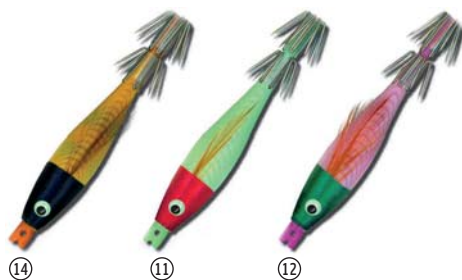

Modello	cm.	Cestello	Descrizione
IK-CS45	4,5	1	SETA

Modello	cm.	Cestello	Descrizione
IK-EC5	5	1	SETA

Modello	cm.	Cestello	Descrizione
IK-FBR6	6	1	LIQUID GLITTER

Modello	cm.	Cestello	Descrizione
IK-FB7	7	2	SETA + LIQUID GEL

Modello	cm.	Cestello	Descrizione
IK-CT45	45	1	MULTIFACE

Modello	cm.	Cestello	Descrizione
IK-EB5	5	1	FEATHER

**INCHIKU**

- 80 gr
- 100 gr
- 120 gr

**katsui**

Modello	cm.	Cestello	Descrizione
IK-EW7	7	2	SETA + WINGS

Modello	cm.	Cestello	Descrizione
IK-EWH7	7	2	SETA + WINGS

**CLOTH WRAPPING cm 5**

- CFP
- CFB
- CFG

**CLOTH WRAPPING cm 5**

- KP
- KB
- FG
- FB
- IWB
- IWR

**LINE WINDING cm 5**

- MMW
- MMB
- MMR
- MMG
- MMC
- MBK
- MMM

**NUDE CLEAR cm 5**

- K
- P
- B

**CLOTH WRAPPING cm 5**

- FRA
- JPN
- ARG
- ITA
- GER

**LINE WINDING cm 5**

- WRH
- WRW
- WBM
- WJM
- WFR
- WYC

Modello	Cestello	Descrizione
IK-5C	2	SETA

ACCESSORIES