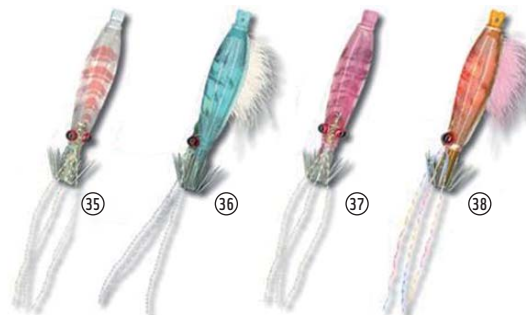

Modello	cm.	Cestello	Descrizione
IK-CS45	4,5	1	SETA

Modello	cm.	Cestello	Descrizione
IK-EC5	5	1	SETA

Modello	cm.	Cestello	Descrizione
IK-FBR6	6	1	LIQUID GLITTER

Modello	cm.	Cestello	Descrizione
IK-FB7	7	2	SETA + LIQUID GEL

Modello	cm.	Cestello	Descrizione
IK-CT45	45	1	MULTIFACE

Modello	cm.	Cestello	Descrizione
IK-EB5	5	1	FEATHER

**INCHIKU**

- 80 gr
- 100 gr
- 120 gr

**katsui**

Modello	cm.	Cestello	Descrizione
IK-EW7	7	2	SETA + WINGS

Modello	cm.	Cestello	Descrizione
IK-EWH7	7	2	SETA + WINGS

**CLOTH WRAPPING cm 5**

- CFP
- CFB
- CFG

**CLOTH WRAPPING cm 5**

- KP
- KB
- FG
- FB
- IWB
- IWR

**LINE WINDING cm 5**

- MMW
- MMB
- MMR
- MMG
- MMC
- MBK
- MMM

**NUDE CLEAR cm 5**

- K
- P
- B

**CLOTH WRAPPING cm 5**

- FRA
- JPN
- ARG
- ITA
- GER

**LINE WINDING cm 5**

- WRH
- WRW
- WBM
- WJM
- WFR
- WYC

Modello	Cestello	Descrizione
IK-5C	2	SETA

ACCESSORIES